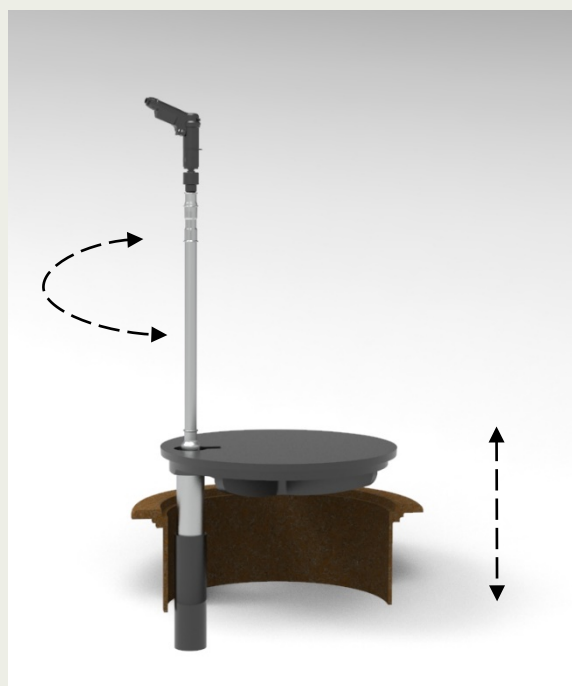

NYHET!

Bakgrund

För att möta dagens krav på låsbarhet och arbetsmiljö har vi tagit fram en ny patenterad lösning för våra lock. "Det smarta locket Tomlock", med sin unika öppnings- och låsningsmekanism, i kombination med de traditionella betäckningarna A6V/600 mm och A640V/640 mm, blir de uppgraderade till dagens krav. Betäckningarna finns nu i vårt sortiment.

Specifikation

Betäckning i gjutjärn
Klass: D400

Egenskaper/användningsområden

- Arbetsmiljö, inga tunga lyft
- Säkerhet, låsbart och smart
- Roterbart runt sin egen axel
- Rensningsbrunn
- Inspektionsbrunn

Med rätt verktyg kan locket öppnas och låsas med en enkel skruvdragare.