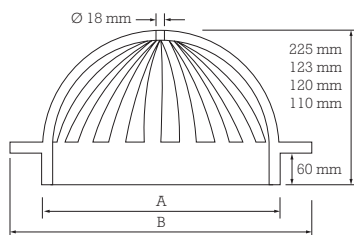

Gata, park och trädgård

Kupolsil

¹ 10 st/pall ² 20 st/pall

RSK-nr	Beskrivning
701 6215 ¹	Kupolsil till 400 mm betongrör, höjd 225 mm (2910) (A: Ø 460 mm, B: Ø 600 mm)
701 6223 ¹	Kupolsil till 400 mm betongrör, höjd 110 mm (2910L) (A: Ø 460 mm, B: Ø 600 mm)
701 6231 ¹	Kupolsil till 600 mm betongrör, höjd 120 mm (2911) (A: Ø 587 mm, B: Ø 695 mm)
701 6233 ¹	Kupolsil till 640 mm betongrör, höjd 120 mm (A: Ø 600 mm, B: Ø 695 mm)
910 7104 ²	Kupolsil till 400 mm betongrör, höjd 165 mm (K400) (A: Ø 392 mm, B: Ø 480 mm)
910 7104P ²	Kupolsil till 400 mm plaströr, höjd 165 mm (K400P) (A: Ø 375 mm, B: Ø 480 mm)
701 6216 ¹	Kupolsil till A6-ram, höjd 123 mm (2966) (B: Ø 640 mm)

Taktila AKGT

Taktila ledstråk ger riktningsoorientering för den synskadade och är till hjälp i utemiljön.
Mått: 350x350x30

RSK-nr	Beskrivning
350350 V	Taktill varningsplatta
350350 L	Taktill ledplatta

Markgaller