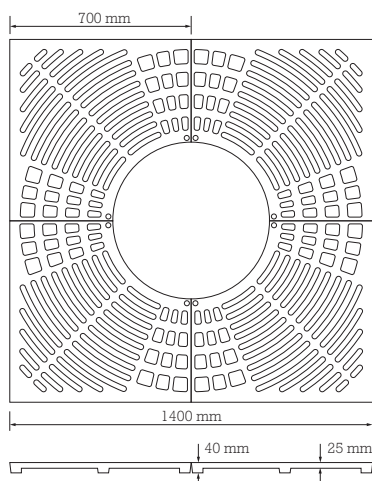

Markgaller

Komplett med beslagsats

Beslagsats ingår:
4 st bockade vinkeljärn med svetsade muttrar,
4 st brickor cc 65 mm,
8 st M12x45 bultar och
8 st M12x40 insexbult med försänkt skalle.

Går att anpassa med företags- eller kommunnamn

Beskrivning	Klass	Vikt	Pall
Standard: Markgaller 4-delat komplett med beslagsats	B125	194 kg	3 st